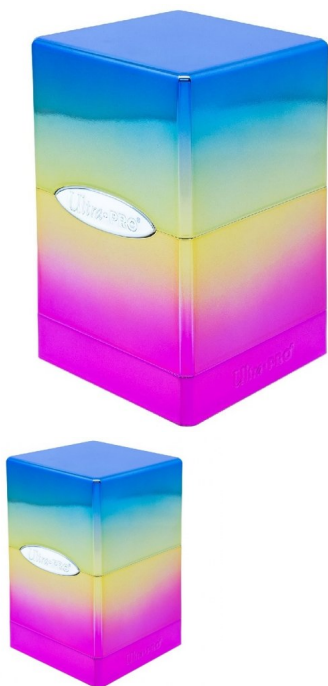

Rainbow Satin Tower

Las Satin Towers de Ultra PRO son cajas de cubierta premium fabricadas con materiales de carcasa dura y duraderos que mejoran la resistencia y la suavidad

Rating: Not Rated Yet

Price
200 Bs.

[Ask a question about this product](#)

Manufacturer [Ultra PRO](#)

Description

Las Satin Towers de Ultra PRO son cajas de cubierta premium fabricadas con materiales de carcasa dura y duraderos que mejoran la resistencia y la suavidad. Cada torre satinada fue diseñada para contener hasta más de 100 cartas coleccionables de tamaño estándar (como Magic o Pokémon) en fundas protectoras de cubierta Ultra PRO e incluye un espacioso compartimento para accesorios en la parte inferior para guardar elementos como contadores de vidas, dados y otros elementos esenciales del juego .

Admite hasta 100 tarjetas de juego de tamaño estándar (Magic) con doble funda en fundas Ultra PRO PRO-Fit y Deck Protector Suave "Unique" Ultra Hi-Gloss - Acabado degradado iridiscente

El compartimento inferior contiene dados, fichas y otros pequeños accesorios.