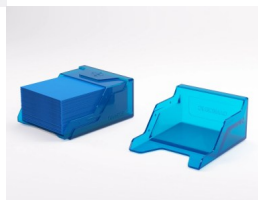

## BASTION 50+

El modelo Bastion 50+ es una caja para mazos muy compacta y resistente que protege más de 50 cartas en doble funda con fundas interiores muy gruesas.

Rating: Not Rated Yet

[Ask a question about this product](#)

### Description

¡Si vas a resistir, resiste como un bastión!. El modelo Bastion 50+ es una caja para mazos muy compacta y resistente que protege más de 50 cartas en doble funda con fundas interiores que se cierran Closable Inner Sleeves. También es perfecta para mazos de más de 55 cartas en doble funda con fundas interiores estándar. Podrás ver la parte superior del mazo sin tener que abrir la caja gracias a que está hecha de material translúcido y a la posición de las solapas de cierre. Su mecanismo de cierre innovador en un solo clic protege los mazos y, al mismo tiempo, permite acceder fácilmente a las cartas. La caja Bastion está formada por 2 partes simétricas que se convierten en una caja para tu mazo y en otra para tu mazo de descartes. Una caja perfecta para una gran variedad de juegos de cartas. Gracias a su diseño modular, cabe

## BASTION 50+

---

perfectamente dentro de otros modelos de Gamegenic. Incluye una pegatina con campo de rotulación que permite personalizarla. Está disponible en 10 colores diferentes, entre los que se incluyen versiones compatibles de color negro y transparente.