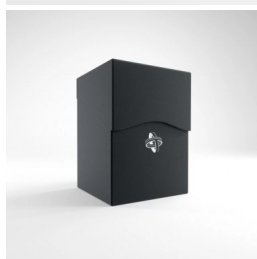

Deck Holder 100+

Este producto básico es una solución inteligente y rápida para almacenar y organizar tus mazos de cartas. El modelo Deck Holder 100+ es una caja para mazos básica que garantiza la protección de hasta 100 cartas con doble funda. Su tapa con autocierre puede abrirse hasta 180° gracias a la innovadora tecnología COBRA NECK de la parte posterior. Una práctica tira en blanco permite etiquetarlo individualmente. También incluye un separador de cartas flexible Flex Card Divider.

Rating: Not Rated Yet

[Ask a question about this product](#)

Manufacturer [Gamegenic](#)

Deck Holder 100+

Description

Este producto básico es una solución inteligente y rápida para almacenar y organizar tus mazos de cartas. El modelo Deck Holder 100+ es una caja para mazos básica que garantiza la protección de hasta 100 cartas con doble funda. Su tapa con autocierre puede abrirse hasta 180° gracias a la innovadora tecnología COBRA NECK de la parte posterior. Una práctica tira en blanco permite etiquetarlo individualmente. También incluye un separador de cartas flexible Flex Card Divider.