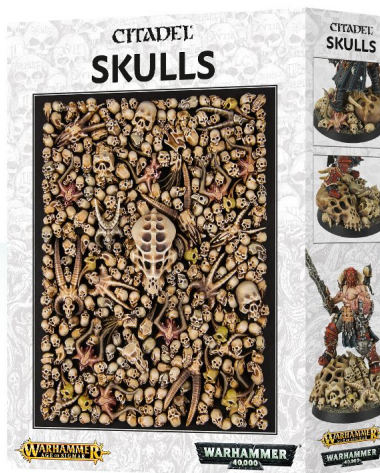

Citadel Skulls

Puede que hayas reparado en un elemento común a las colecciones de escenografía y miniaturas de Warhammer 40,000 y Warhammer Age of Sigmar: los cráneos. Están por todas partes, desde los muros de las fortalezas erigidas a mayor gloria de Khorne hasta los cintos de los más temibles guerreros. Y, aun así, pocas nos parecen...

Rating: Not Rated Yet

[Ask a question about this product](#)

Manufacturer [Games Workshop](#)

Description

Puede que hayas reparado en un elemento común a las colecciones de escenografía y miniaturas de Warhammer 40,000 y Warhammer Age of Sigmar: los cráneos. Están por todas partes, desde los muros de las fortalezas erigidas a mayor gloria de Khorne hasta los cintos de los más temibles guerreros. Y, aun así, pocas nos parecen...

Por eso os presentamos con orgullo Citadel Skulls. No es otra cosa que una caja de 340 cráneos (en efecto, trecientos cuarenta con todas sus letras) fabricados en plástico para que podáis decorar escenografía, peanas y miniaturas como os apetezca. Y, para quién se quede corto, hemos incluido 20 mandíbulas extra.