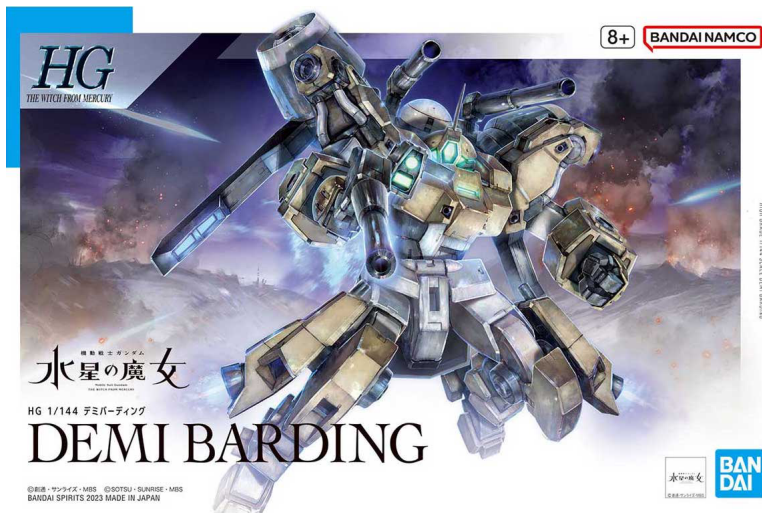

HG 1/144 TWFM Demi Barding

El Demi Barding llega desde The Witch From Mercury con armadura reforzada y un diseño robusto perfecto para exhibición o personalización. ¡Ideal para Gunpla Builders de todos los niveles!

Rating: Not Rated Yet

[Ask a question about this product](#)

Manufacturer [Bandai](#)

Description

El HGTWFM Demi Barding es una de las variantes más imponentes de *Mobile Suit Gundam: The Witch From Mercury*. Su diseño pesado, su

aspecto industrial y sus opciones de armamento lo convierten en un model kit perfecto tanto para coleccionistas como para quienes disfrutan de modificar y personalizar.

Fabricado por Bandai en escala **High Grade 1/144**, ofrece un ensamble sencillo, piezas firmes y excelente movilidad. La amplia superficie de su armadura hace que sea ideal para panel lining, sombreado y técnicas de weathering.

Ya seas fan de WFM o un modelista buscando un mobile suit sólido para tu colección, el Demi Barding es una opción espectacular.

Características

- Escala: **1/144**
- Línea: **High Grade (HG) – The Witch From Mercury**
- Mobile Suit: **Demi Barding**
- Fácil de ensamblar, sin pegamento
- Diseño robusto con armadura reforzada
- Excelente para personalización y kits bash
- Articulación completa para poses dinámicas
- Incluye armas y accesorios