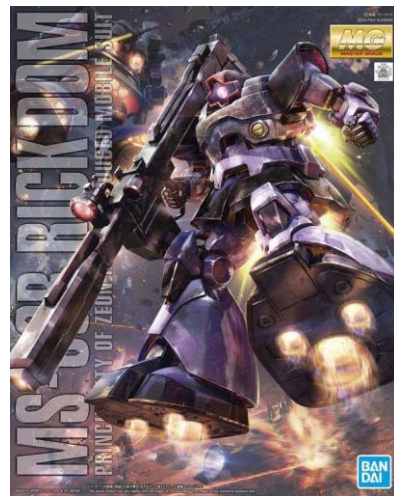

MG MS-18E Kampfer

Precio: 1060.00 Bs

Un clásico indiscutible de las fuerzas de Zeon en escala Master Grade 1/100 proveniente de la serie War in the Pocket. Destaca por su masivo arsenal que incluye escopetas duales, bazucas gigantes y la famosa mina de cadena articulada. Su imponente presencia de color azul profundo y su complejo ensamblaje interno lo convierten en una pieza central indispensable.

MG RICK DOM

Precio: 1125.00 Bs

Sofisticado rediseño moderno en formato Master Grade 1/100 del legendario Rick Dom espacial. Ofrece una estructura interna optimizada para mayor posibilidad y una separación de colores sobresaliente en las uniones. Su silueta masiva y pesada se complementa a la perfección con un arsenal gigante que captura la esencia pura de las batallas del Universal Century clásico.